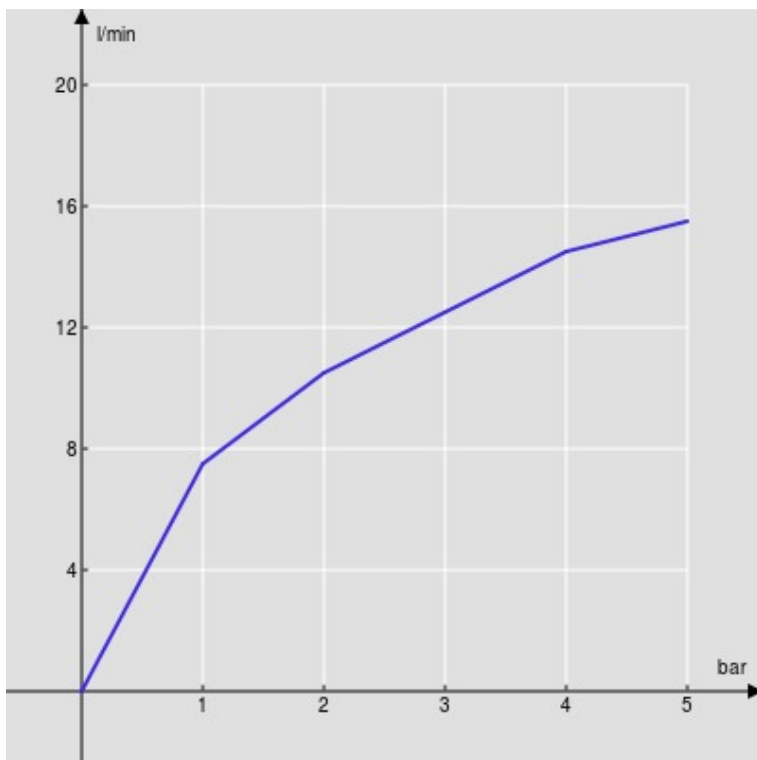

SPECIFICHE

Monocomando

Polar white

Aeratore anticalcare M 22 x 1

Getto orientabile

Scarico 1 1/4" con sistema brevettato SNAP

Flessibili inox ø 3/8"

Limitatore di portata con freno al 50%

Imballo: 41,2 x 16,4 x 7,1 cm / 0,0048 m³ / 1,85 kg

CERTIFICAZIONI

DIAGRAMMA DI PORTATA: ACQUA CALDA/FREDDA

— Aeratore

DIAGRAMMA DI PORTATA: ACQUA MISCELATA

— Aeratore