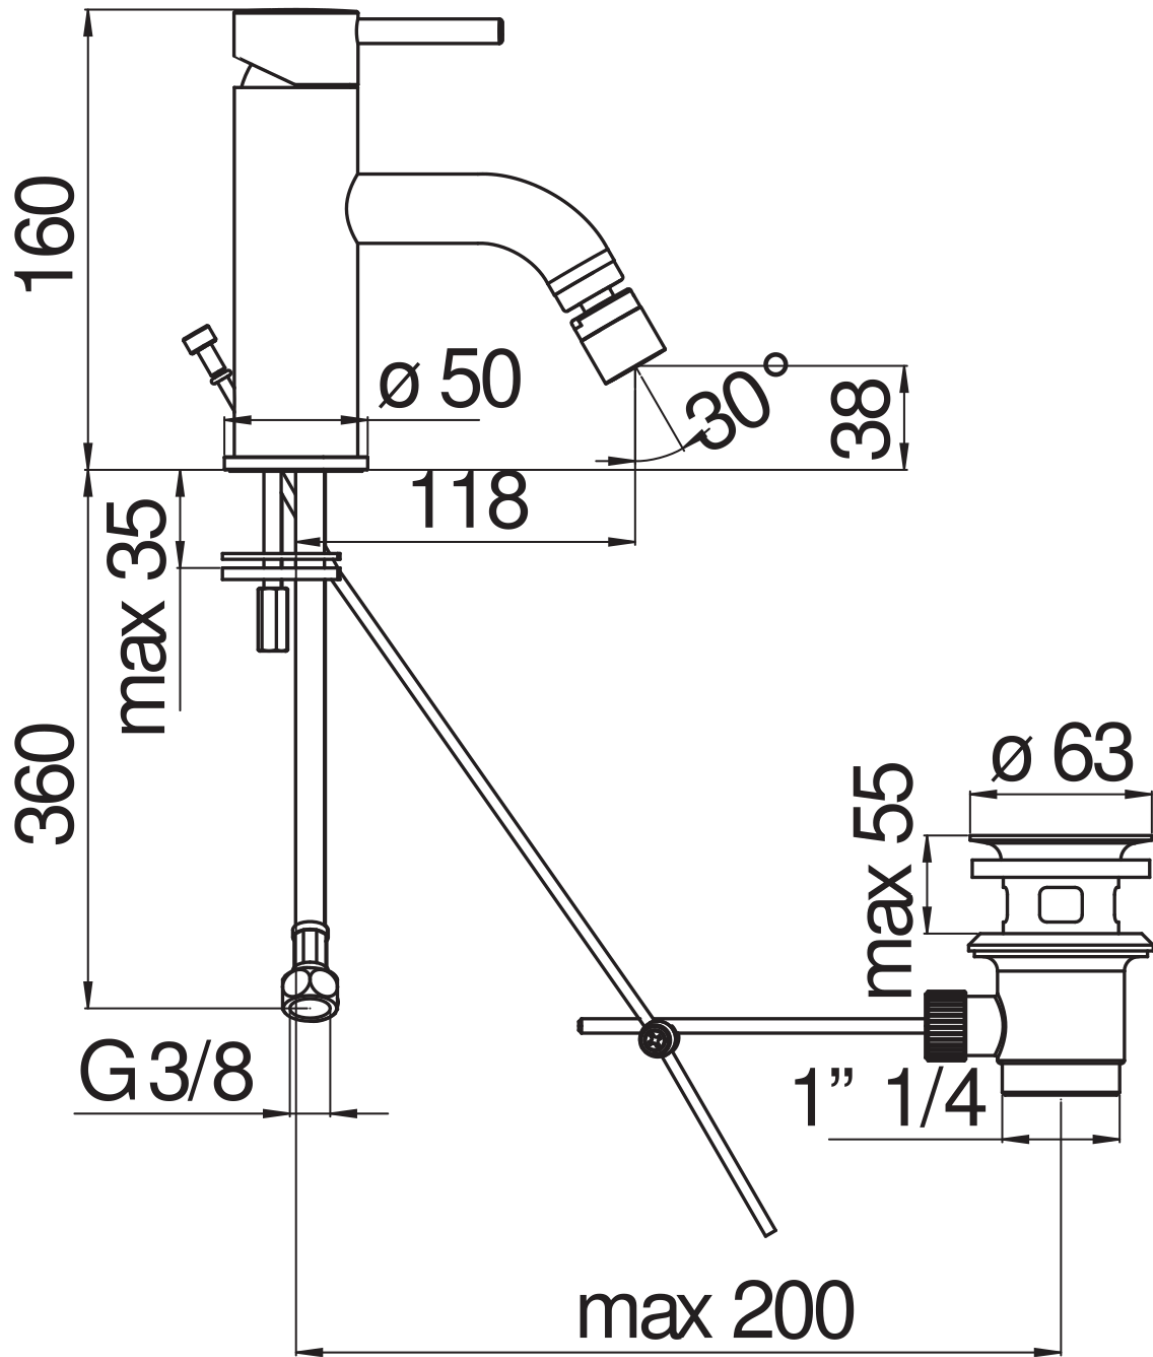

SPECIFICHE

Monocomando

Polar white

Aeratore anticalcare M 22 x 1

Getto orientabile

Scarico 1 1/4" con sistema brevettato SNAP

Flessibili inox ø 3/8"

Limitatore di portata con freno al 50%

Imballo: 41,2 x 16,4 x 7,1 cm / 0,0048 m³ / 1,85 kg

CERTIFICAZIONI

DIAGRAMMA DI PORTATA: ACQUA CALDA/FREDDA

— Aeratore

DIAGRAMMA DI PORTATA: ACQUA MISCELATA

— Aeratore