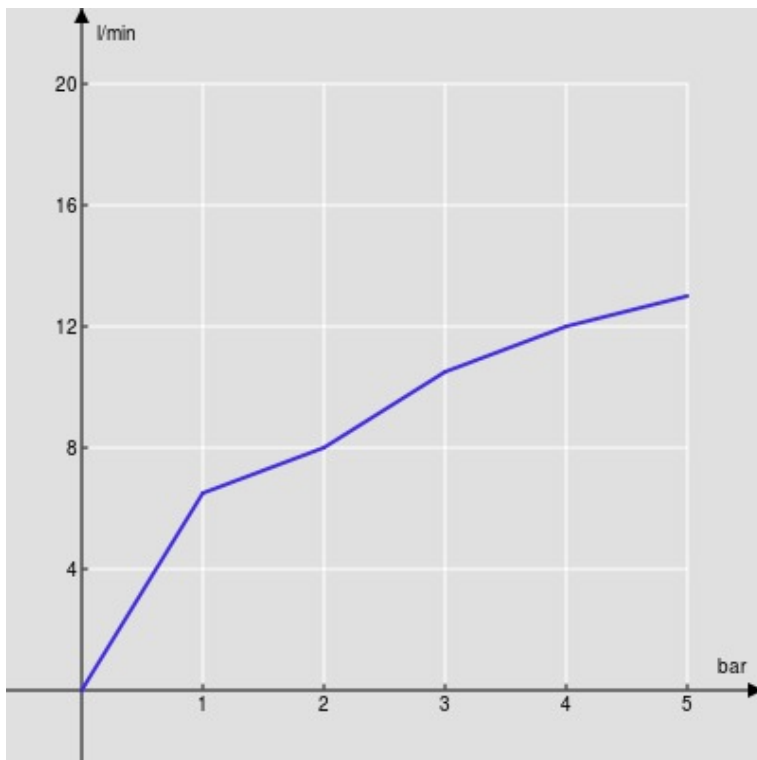

SPECIFICHE

Monocomando

Polar white

Aeratore anticalcare M 22 x 1

Getto orientabile

Scarico 1 1/4" con sistema brevettato SNAP

Flessibili inox ø 3/8"

Limitatore di portata con freno al 50%

Imballo: 41,2 x 16,4 x 7,1 cm / 0,0048 m³ / 1,85 kg

CERTIFICAZIONI

DIAGRAMMA DI PORTATA: ACQUA CALDA/FREDDA

— Aeratore

DIAGRAMMA DI PORTATA: ACQUA MISCELATA

— Aeratore